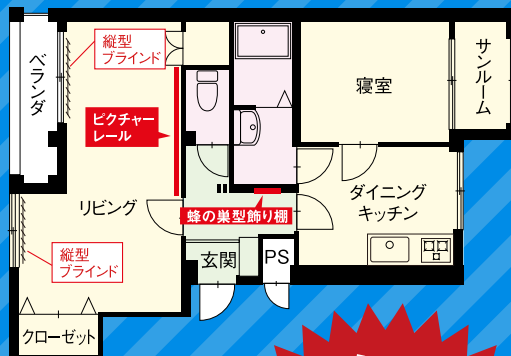

館長、募集。

「さあ、何を飾りましょうか。」
ご入居されたその日から、
あなたは、自分だけの
美術館の館長です。
お気に入りの絵を、
ゆったりと飾って楽しんだり。

シンプルな空間に、
オブジェを立たせてみたり。
アートと暮らす豊かな毎日が、
あなたを待っています。

ピクチャーレールのおかげで
気軽に絵を飾れます。

玄関付近には
蜂の巣型の飾り棚を。
アートを自由に置けるので、
出勤・帰宅が楽しくなります。

**福井
初登場!!
1戸限定**

ミュージアムマンション

入居者募集! 賃料...63,000円/月

- 共益費.....3,000円 ● 敷金.....126,000円 ● 礼金.....なし ● 駐車場.....1台込み ● 間取り.....2LDK
- 所在地.....福井市成和1丁目 ● 築年月.....1995年築 (2013年リノベーション)
- 付帯設備.....CATV、エアコン、ウォシュレット、シャンプードレッサー、縦型ブラインド、システムキッチン、玄関ニッチなど