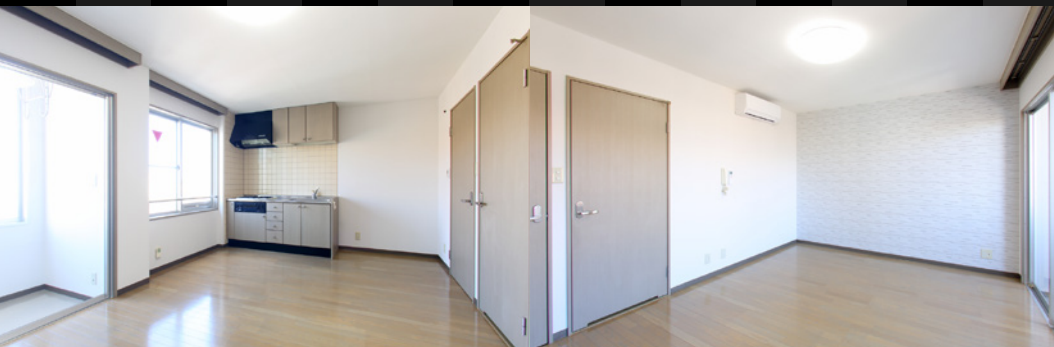

日常に、
非日常の「日本」を。

鮮やかな朱色の空間。
形状が特徴的な琉球畳。
仕上げられた和モダンな雰囲気は、
言うなれば、非日常の「日本」。
そのスペースが、何気ない日々に、
ちょっとしたメリハリを生みだします。

福井
初登場!!
1戸限定

古民家マンションⅢ

賃貸管理・
募集業務(仲介)

REG

有限会社レグ www.reg.co.jp
福井市北四ツ居1-25-20 TEL.0776-57-0090 (代)
宅地建物取引業/福井県知事免許第1373号