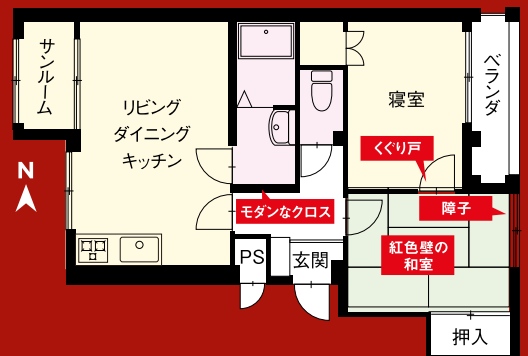

隠してない、隠し扉です。

トビラがちょっと小さいだけで、
何となく「身を隠した」気分になれるのは、どうしてでしょう。
壁にくぐり戸を設けることで、おうちの中にお忍び空間を。

お忍びマンション

福井
初登場!!
1戸限定

賃貸管理・
募集業務(仲介)

REG

有限会社レグ www.reg.co.jp

福井市北四ツ居1-25-20 TEL.0776-57-0090(代)
宅地建物取引業/福井県知事免許第1373号